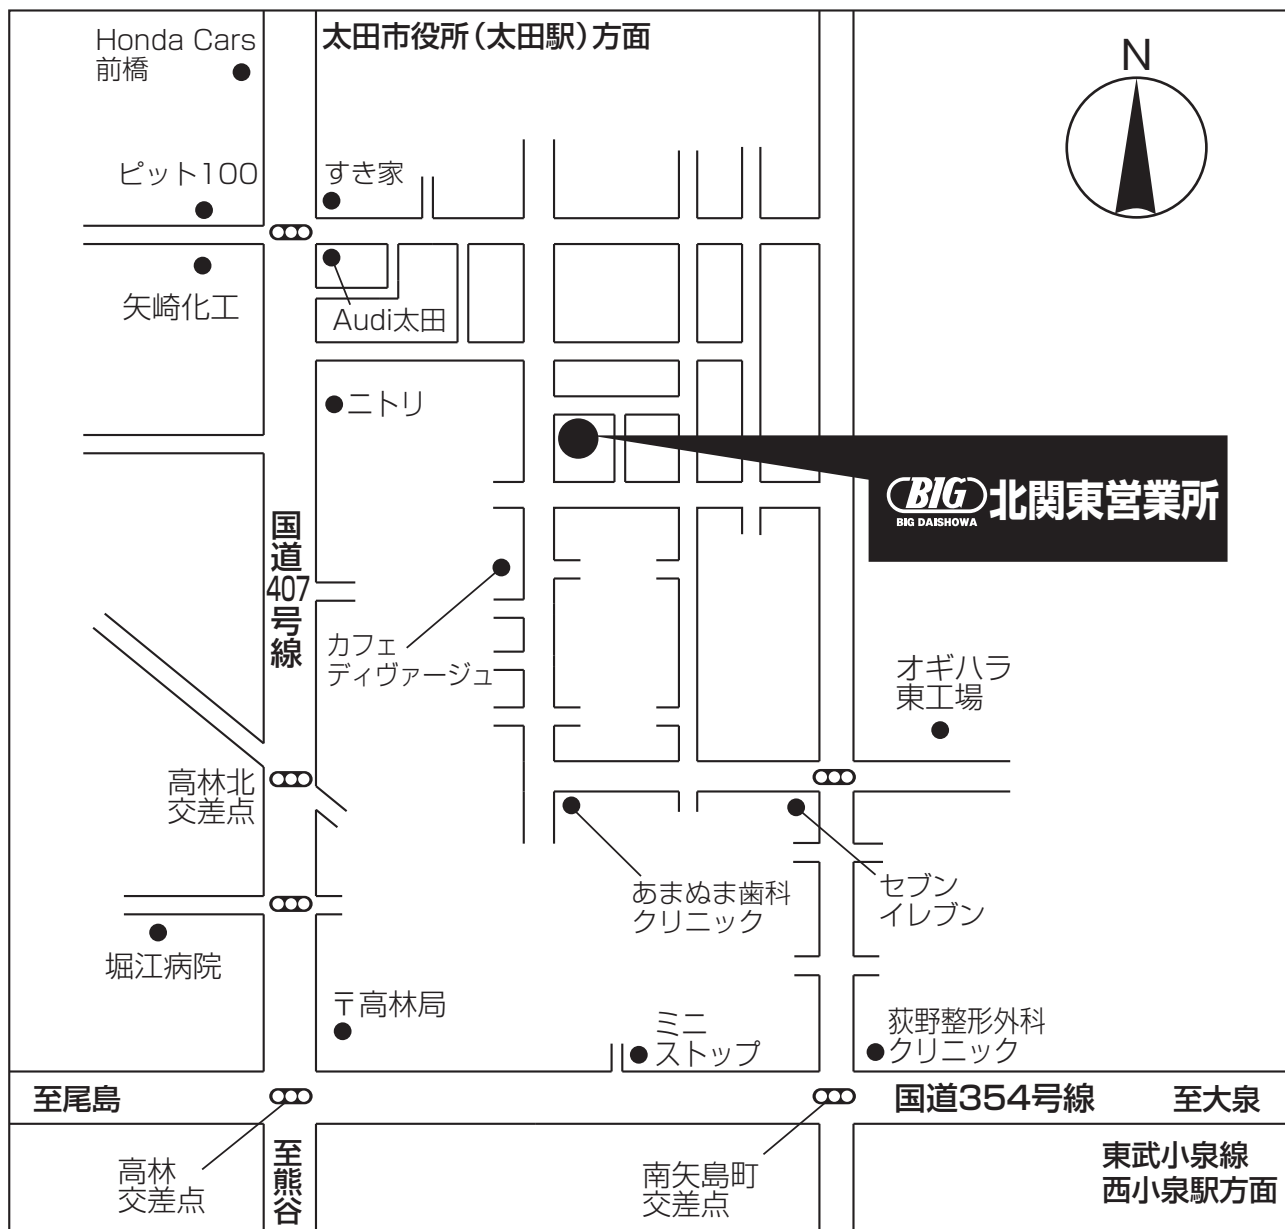

BIG DAISHOWA株式会社

北関東営業所

群馬県太田市南矢島町825-1 〒373-0861
TEL.0276(30)5511(代) FAX.0276(30)5811

●電車でお越しの場合 東武桐生線・東武伊勢崎線 太田駅下車 車で約15分

●お車でお越しの場合 (太田駅方面より)

国道407号線を熊谷方面へ南下。
すき家のある交差点を左折し、3本目の路地を右折。

(大泉方面より)

国道354号線を尾島方面へ行き、南矢島町交差点を右折。
セブンイレブンのある交差点を左折し、突き当たりを右折。